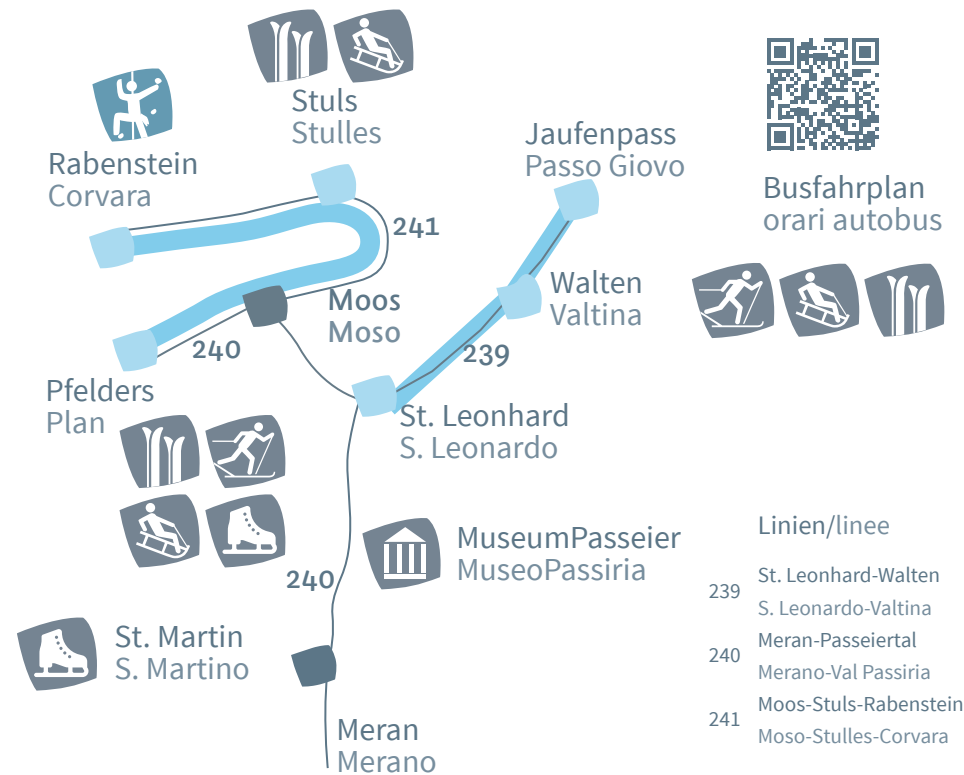

· Innerhütt (prima di Plan)

PATTINARE A PLAN

Pista di pattinaggio con noleggio e bar

ore 11:00-19:00 dal 21/12/2024-06/01/2025

ore 12:00-19:00 dal 07/01/2025-09/03/2025

PATTINARE A S. MARTINO

lunedì: ore 13:00-16:00

martedì-venerdì: ore 13:00-17:00

sabato & domenica: ore 10:00-18:00

VALTINA PARCO INVERNALE STOCKIT

ore 10:00-16:30

11.01.2025-26.01.2025

sabato & domenica

- sci di fondo
- slittare
- Snowtubing
- sciare
- motoslitte per bambini

Busfahrplan
orari autobus

Linien/linee

239	St. Leonhard-Walten S. Leonardo-Valtina
240	Meran-Passeiertal Merano-Val Passiria
241	Moos-Stuls-Rabenstein Moso-Stulles-Corvara

EISKLETTERN IN RABENSTEIN

Donnerstag, 26.12.2024: 14:00-19:00 Uhr

Sonntag, 16.02.2025: 14:00-19:00 Uhr

Freitag, 28.02.2025: 19:00-23:00 Uhr

Samstag, 01.03.2025: 14:00-19:00 Uhr

Sonntag, 02.03.2025: 14:00-19:00 Uhr

ARRAMPICATA SU GHIACCIO A CORVARA I. P.

giovedì, 26/12/2024: ore 14:00-19:00